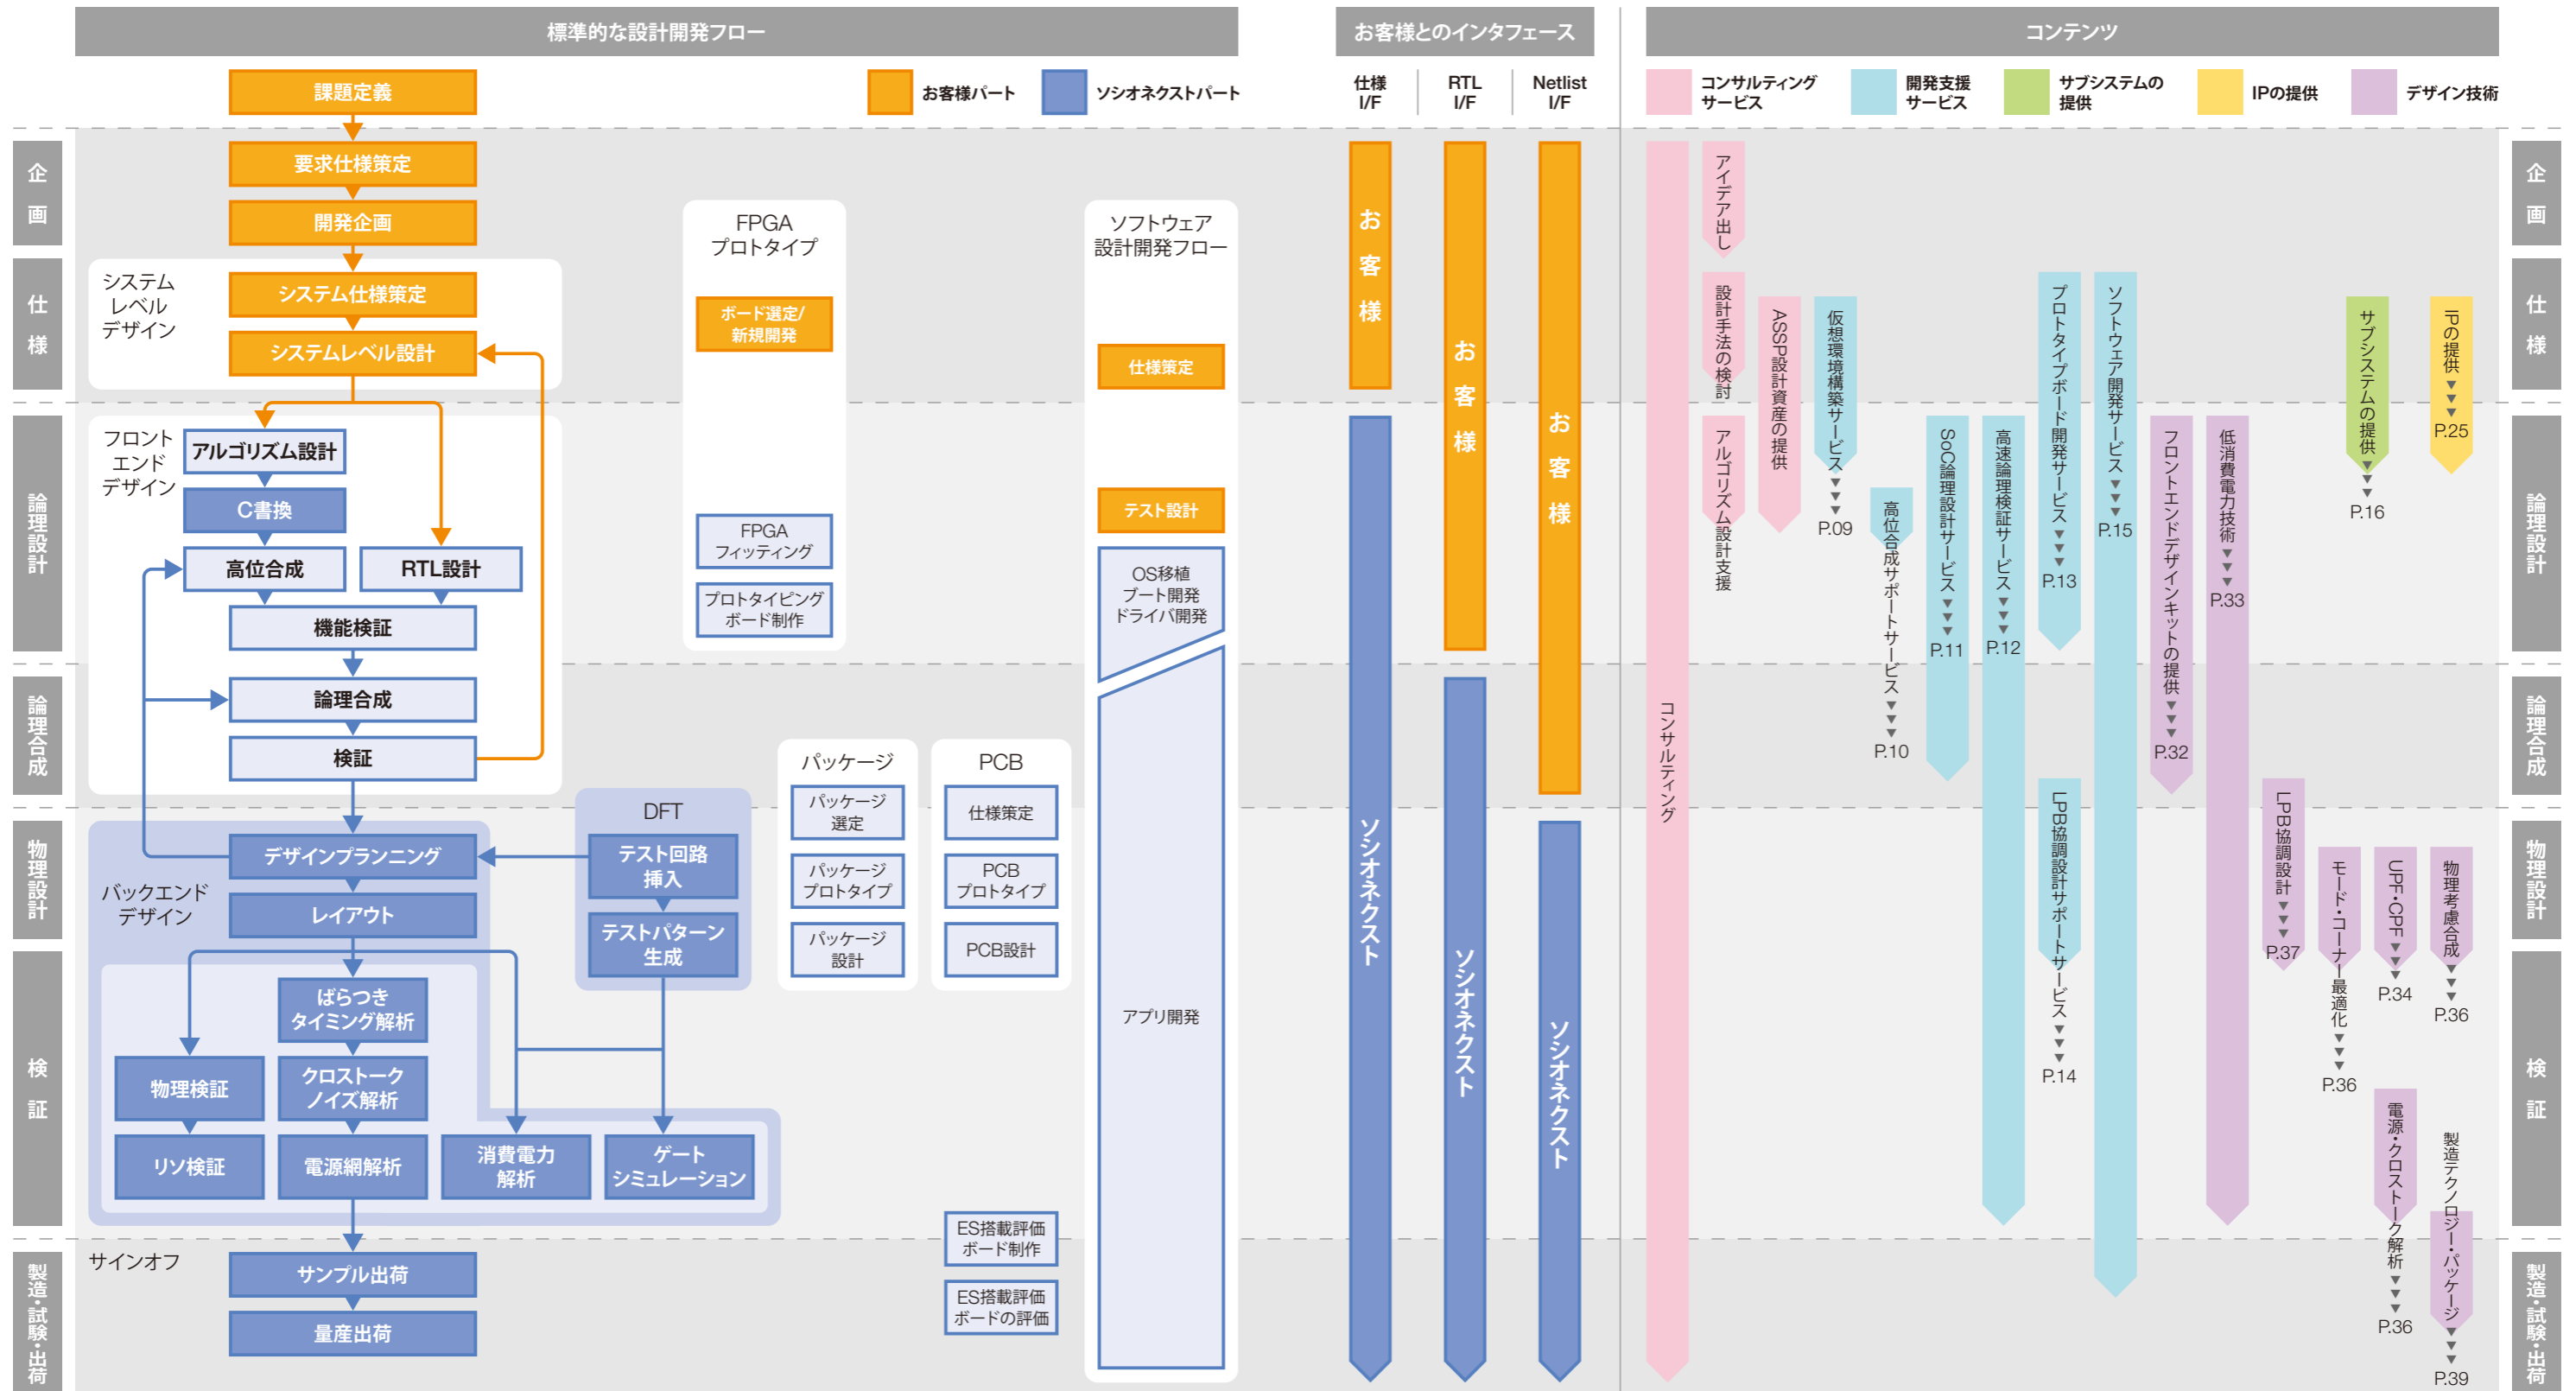

カスタムSoCソリューションマップ 一覧

ソシオネクストでは、下記の設計フローをベースに、開発するSoCの特長に応じて最適化したフローを適用しています。

カスタムSoCソリューション