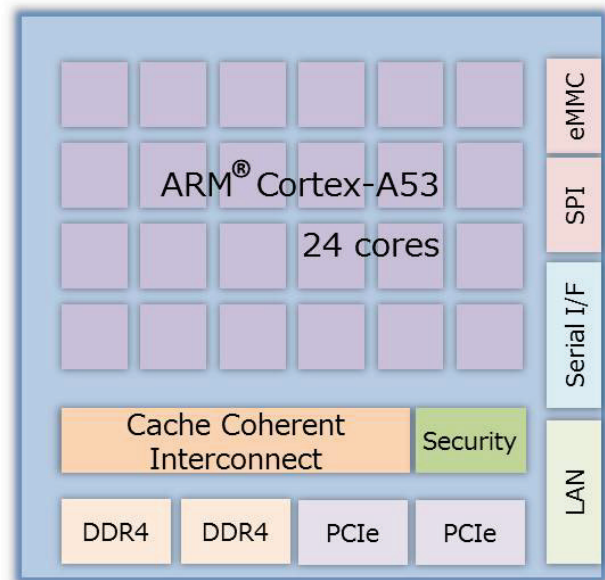

關於高效能分散式處理伺服器：http://www.socionext.com/en/pr/sn_pr20161228_01e.pdf

照片: SC2A11 外觀
([點擊擴大](#))

圖: SC2A11 架構
([點擊擴大](#))

關於 Socionext Inc.

Socionext Inc.是一家新成立的創新型企業，為全球客戶設計、開發與提供系統單晶片 (System-on-Chip)產品。Socionext 以走在世界前端的影像、網路、電腦運算領域技術為核心，不斷推動各項應用發展，並運用長年累積的經驗及專業知識、豐富的 IP 產品組合，致力於提供更具效益的解決方案並提升用戶體驗(better quality of experience)。Socionext 成立於 2015 年，總部設立於日本神奈川縣橫濱市，在日本、亞洲、美國與歐洲皆設有銷售與產品研發團隊。如需更多資訊，請造訪 socionext.com。